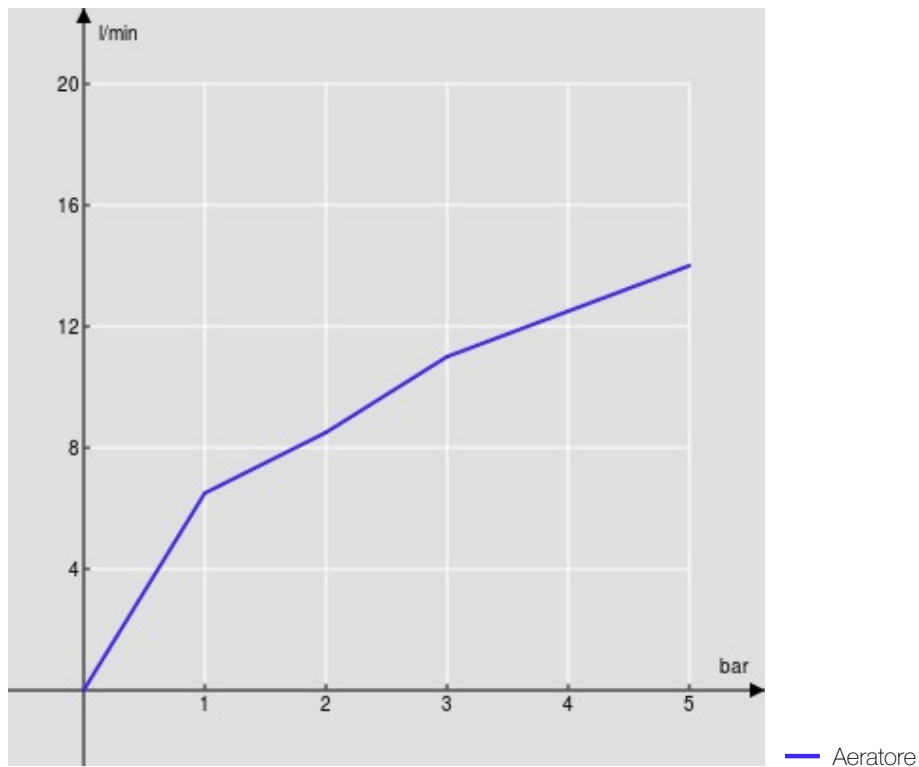

SPECIFICHE

Monocomando

Warm honey PVD

Bocca girevole 180° (adattabile 120° o 360°)

Aeratore anticalcare M 24 x 1

Flessibili inox ø 3/8"

Limitatore di portata con freno al 50%

Imballo: 56,5 x 29 x 7,1 cm / 0,011633 m³ / 2,72 kg

DIAGRAMMA DI PORTATA: ACQUA CALDA/FREDDA

DIAGRAMMA DI PORTATA: ACQUA MISCELATA