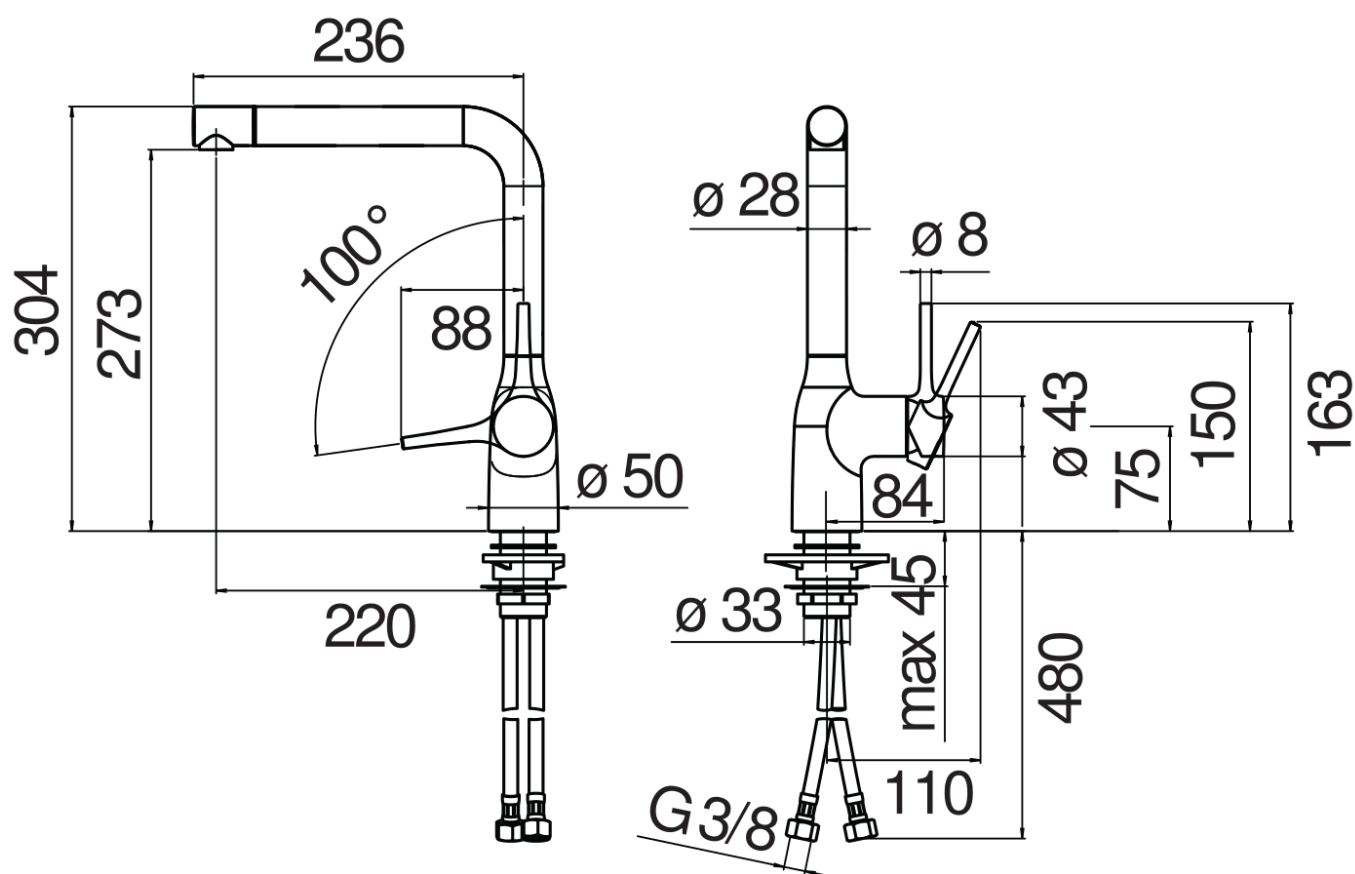

SPECIFICHE

Monocomando

Warm honey PVD

Bocca girevole 180° (adattabile 120° o 360°)

Aeratore anticalcare M 24 x 1

Flessibili inox ø 3/8"

Limitatore di portata con freno al 50%

Imballo: 56,5 x 29 x 7,1 cm / 0,011633 m³ / 2,72 kg

DIAGRAMMA DI PORTATA: ACQUA CALDA/FREDDA

DIAGRAMMA DI PORTATA: ACQUA MISCELATA